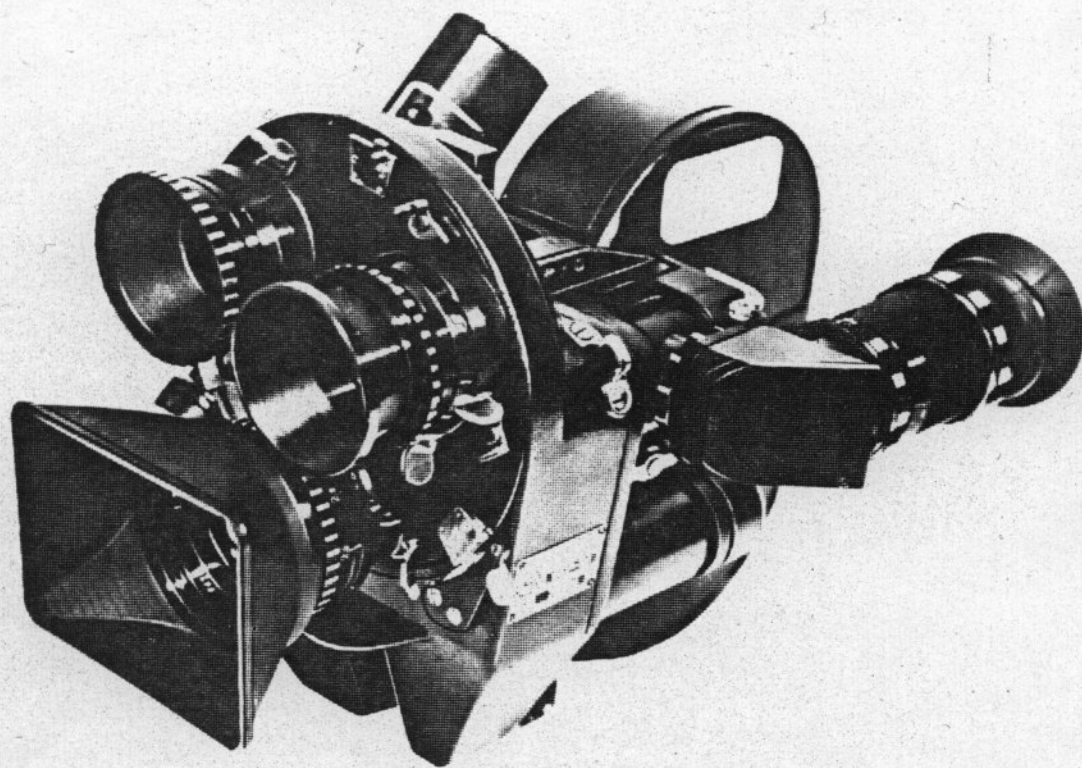

РУЧНОЙ
КИНОСЪЕМОЧНЫЙ
АППАРАТ
1КСР—1М

ПРЕДНАЗНАЧЕН ДЛЯ СЪЕМОК С РУК ИЛИ С ЛЕГКОГО ШТАТИВА ДОКУМЕНТАЛЬНЫХ, ХУДОЖЕСТВЕННЫХ, СПОРТИВНЫХ ИЛИ ДРУГИХ ОБЫЧНЫХ И ШИРОКОЭКРАННЫХ КИНОФИЛЬМОВ НА ЦВЕТНУЮ И ЧЕРНО-БЕЛУЮ 35-мм КИНОПЛЕНКИ.

Техническая характеристика

Ширина пленки, мм	35
Частота съемки, кадр/с	8, 16, 24, 32
Неустойчивость изображения, мм	не более 0,02
Уровень звука по шкале "А" при дистанции 1м от плоскости пленки и 0,3 м над оптической осью, дБ	не превышает 55
Объектив	зеркальный однолопастный с постоянным углом раскрытия
Съемочная оптика	объективы FF: 18, 22, 28, 35, 50, 75, 135, 150, 200, 300 мм, блоки анаморфотные FF : 150, 200, 300, 500 мм
Привод, питание	электродвигатель постоянного тока, 15Вт, с питанием от аккумуляторной батареи 7,5В, синхронный электродвигатель 9Вт, с питанием от однофазной сети переменного тока 127/220В, 50Гц
Кассеты	наружные полуторные, емкостью 60м и 120м пленки
Габариты, мм	
обычный вариант	290 x 260 x 240
широкоэкранный вариант	610 x 225 x 250
Масса в рабочем состоянии, кг	
обычный вариант	около 5,7
широкоэкранный вариант	около 7,9