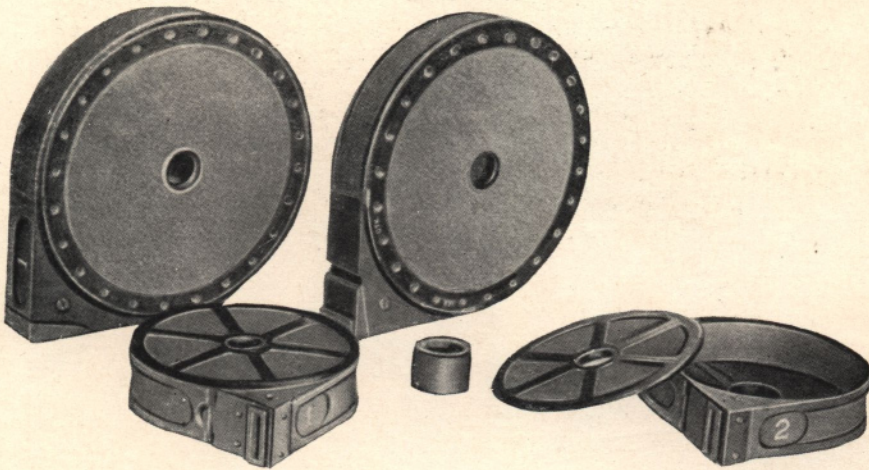

длина — 705 мм
высота — 290 мм
ширина — 260 мм (с электродвигателем)

Вес аппарата в рабочем
состоянии (без пленки) — 17,4 кг

ПРИНАДЛЕЖНОСТИ
К КИНОСЪЕМОЧНОМУ АППАРАТУ

"Союзина"

Комплект киносъемочных объективов в переходных оправках.