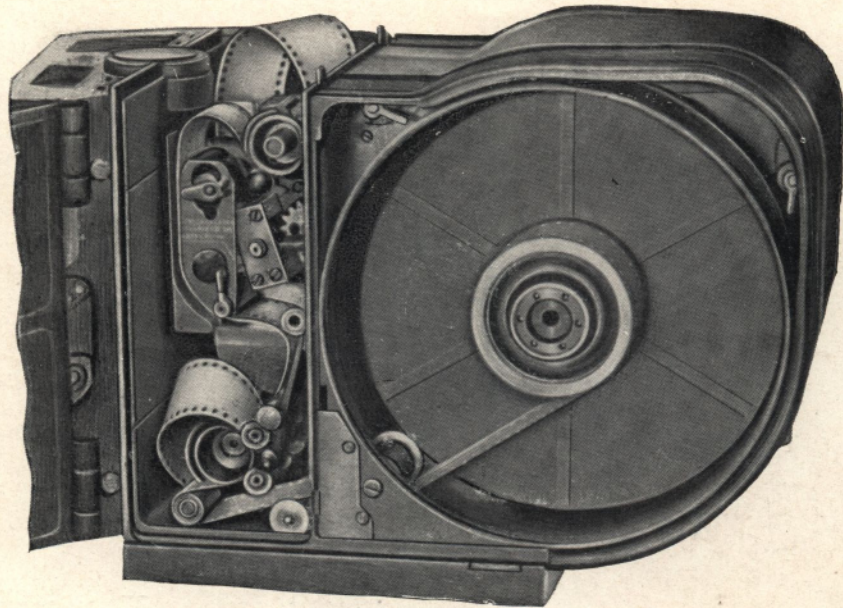

КИНОСЪЕМОЧНЫЙ АППАРАТ

"Союзина"

Ход пленки в аппарате в трех плоскостях.

Высокая точность работы грейферного механизма позволяет применять аппарат для специальных и комбинированных съемок.

Габаритные размеры аппарата
в рабочем состоянии: