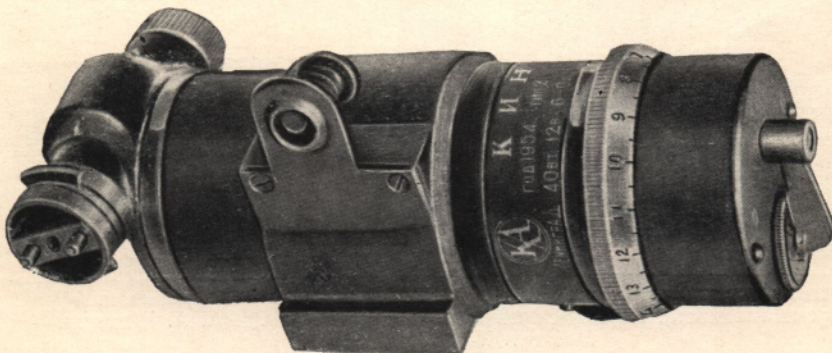

Электродвигатель.